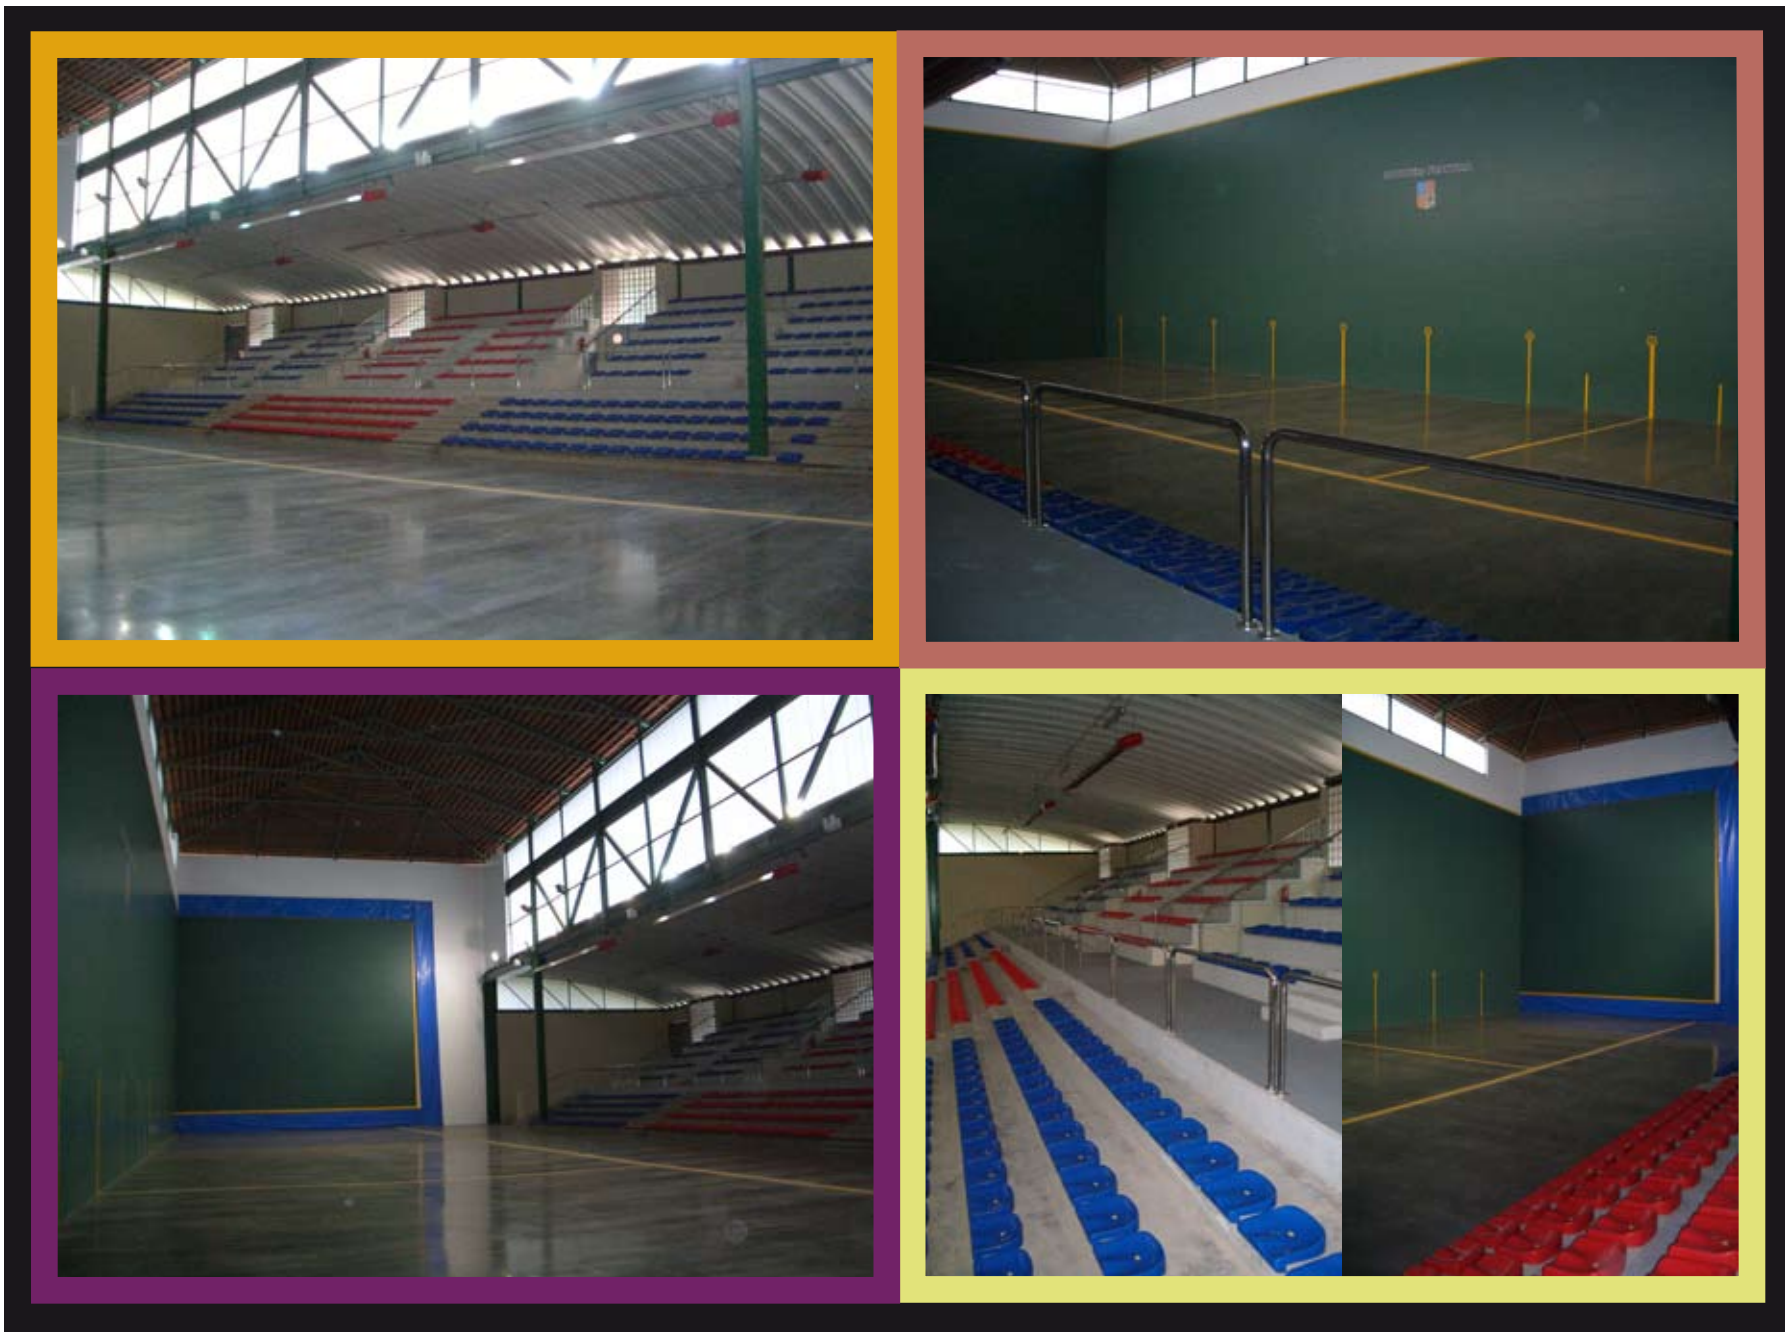

FRONTOIA / FRONTÓN

SODUPE

PADURAKIBOLGUNEA/ZONA POLIDEPORTIVA DE PADURBA

SALNEURRIA/PRECIO

1,25 € (Empadronados). Laborable de 9 a 16 h.
2,50 € (No Empadronados). Laborable de 9 a 16 h.
2,50 € (Empadronados). Resto de horarios
5,00 € (No Empadronados). Resto de horarios
Bono de 10 reservas. 10% dto.