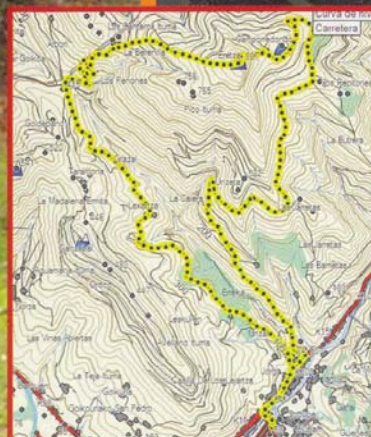

II SUBIDA AL ERETZA / ERETZA IGOERA

Abuztuak
9
Agosto

Distantzia
14.400 metros
Distancia

Ordua
11:00
Horas

DEBIDO A LA DUREZA DE LA PRUEBA SE RESTRINGE LA PARTICIPACIÓN A MAYORES DE 18 AÑOS.

Antolatzaileak/Organizan:

OSTRUKA K SODUPE

GRUPO ALPINO
GALLARRAGA

Babeslea/Patrocina:

Recorrido: Sodupe, Iorgi, Unzar, Lejarza, Arbori,
Refugio, Pastizal, Buzón Eretza.

Desnivel: + 800 mts.
Longitud: 14.400 mts.